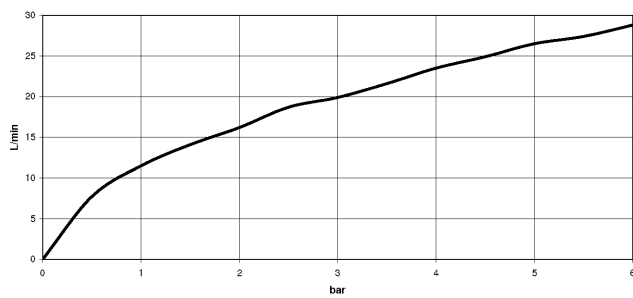

33 300 660

- Brauseabgang 3/8"
- Schubrosetten Ø 60 mm
- Anschluss 1/2"
- Stichmaß 150 mm ± 15 mm

Eigensicher gegen Rückfließen.

	Light Gold gebürstet	33 300 660-27
	Chrom	33 300 660-00
	Platin gebürstet	33 300 660-06
	Dark Chrome	33 300 660-19
	Light Gold	33 300 660-26
	Schwarz matt	33 300 660-33
	Bronze gebürstet	33 300 660-42
	Champagne gebürstet (22kt Gold)	33 300 660-46
	Champagne (22kt Gold)	33 300 660-47
	Chrom gebürstet	33 300 660-93
	Dark Platinum gebürstet	33 300 660-99

33 300 660

mm [Inches]

Durchflussdiagramm

Zertifikate

LGA_29688.

33 300 660

Ersatzteile für die
anderen
Oberflächenvarianten
finden Sie hier:
Chrom

Ersatzteilstückliste