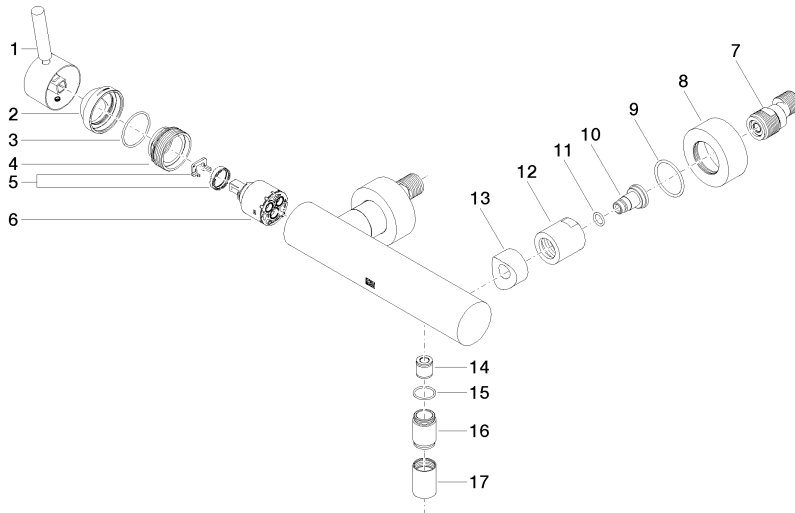

33 300 660

- Brauseabgang 3/8"
- Schubrosetten Ø 60 mm
- Anschluss 1/2"
- Stichmaß 150 mm ± 15 mm

Eigensicher gegen Rückfließen.

	Light Gold gebürstet	33 300 660-27
	Chrom	33 300 660-00
	Platin gebürstet	33 300 660-06
	Dark Chrome	33 300 660-19
	Light Gold	33 300 660-26
	Schwarz matt	33 300 660-33
	Bronze gebürstet	33 300 660-42
	Champagne gebürstet (22kt Gold)	33 300 660-46
	Champagne (22kt Gold)	33 300 660-47
	Chrom gebürstet	33 300 660-93
	Dark Platinum gebürstet	33 300 660-99

33 300 660

mm [Inches]

Durchflussdiagramm

Zertifikate

LGA_29688.

33 300 660

Ersatzteile für die
anderen
Oberflächenvarianten
finden Sie hier:
Chrom

Ersatzteilstückliste

Nr.	Artikelnummer	Benennung	Verbaumenge	Lieferzeit
1	90 20 66 007 00-27	Griff	1	30
2	09 28 30 032-27	Haube	1	60
3	09 14 10 102 90	Dichtung	1	2
4	09 24 04 296 90	Mutter	1	2
5	90 28 10 148 00 90	Zubehoer	1	2
6	90 15 05 064 00 90	Kartusche	1	2
7	04 11 04 030 00 90	Anschluss	2	2
8	09 27 62 004-27	Rosette	2	60
9	09 14 10 119 90	Dichtung	2	2
10	09 29 05 005 20 90	Nippel	2	60
11	09 14 10 008 90	Dichtung	2	2
12	09 23 10 048-27	Mutter	2	60
13	09 18 40 059-27	Huelse	2	60
14	90 23 01 141 00 90	Rueckflussverhinderer	1	2
15	90 14 10 032 00 90	Dichtung	1	2
16	09 24 03 115 20-27	Nippel	1	60
17	90 21 02 069 00-27	Haube	1	30